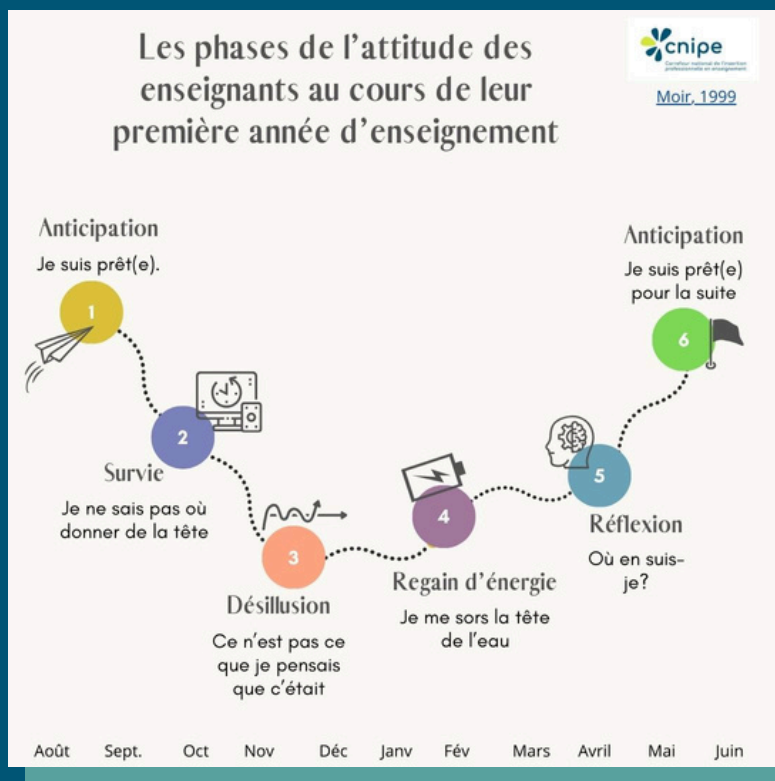

Le CNIPE est fier de présenter

Balado MON ÉQUIPE

Le CNIPE est fier de présenter **Mon Équipe**, le balado dédié à l'insertion professionnelle des enseignants au Québec. Animé par deux professionnelles du milieu de l'éducation, les courts épisodes de **Mon Équipe** abordent différents sujets entourant l'insertion professionnelle en enseignement au primaire et au secondaire.

Animatrices: Chantal Abran et Maude Larivée

Épisode 2: Les étapes de...

l'insertion
professionnelle

Spotify

En résumé:
infographie à
télécharger

Pour aller plus loin...

[Capsule-Relations avec les parents](#)